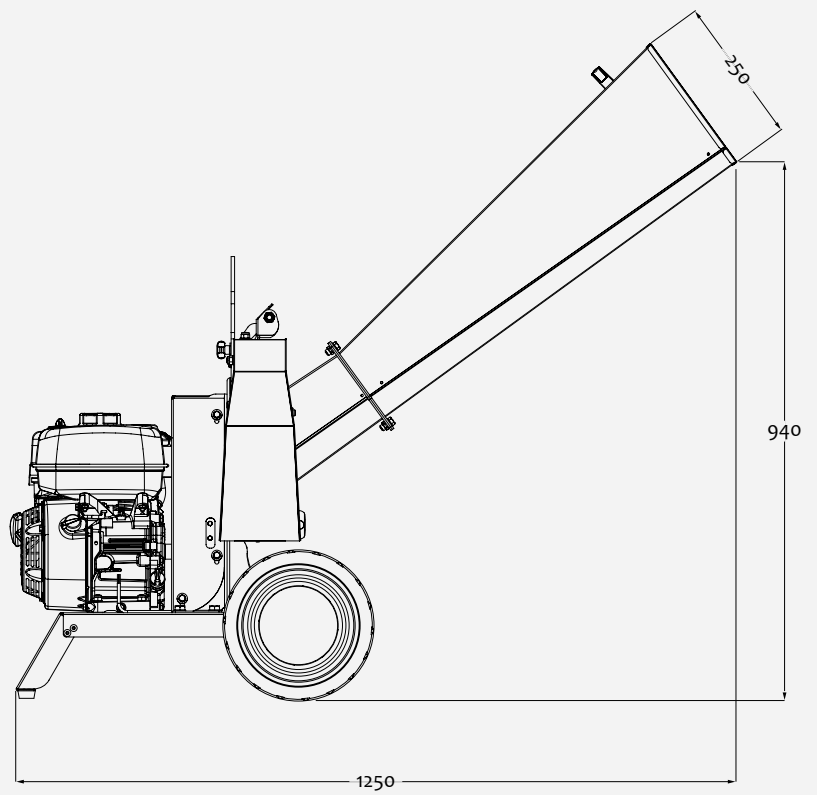

La macchina ideale per tritare la potatura della tua siepe, del tuo frutteto e del tuo orto.

PUNTI DI FORZA

Taglio massimo con questo modello

5,5 cm

Ruote antiforatura e maniglia per facilitare gli spostamenti

1 scatola su pallet:
700 x 650 h x 900 cm
1 pallet composto da 4 scatole
133 x 800 h x 1740 cm

Dimensioni

Il cippato ottenuto è perfetto come pacciamatura (per orti sinergici, agricoltura biologica e biodinamica) e per la produzione del compost

Per la cura del terreno del tuo orto

Per tritare le foglie della siepe

Per tritare le potature del tuo frutteto

Dati tecnici

		ZOE	
		50-55 mm	50-55 mm
MOTORE	Diametro massimo cippabile	50-55 mm	50-55 mm
	Marca e modello	Briggs & Stratton serie 950 - Cod. ZO50B2	Honda GP200 - Cod. ZO50H4
	Potenza	6,5 HP	5,5 Hp
	Avviamento	Autoavvolgente	Autoavvolgente
SISTEMA DI TAGLIO	Carburante	Benzina	Benzina
	Tipo	A Disco	A Disco
	Lame - numero	2 lame + 8 coltelli	2 lame + 8 coltelli
	Lame - materiale	Acciaio temprato a cuore	Acciaio temprato a cuore
SISTEMA DI SPOSTAMENTO	Trasmissione	A cinghia	A cinghia
	Numero ruote	2	2
	Tipo	Antiforatura	Antiforatura
	Diametro	260 mm	260 mm
INFORMAZIONI GENERALI	Configurazione lavoro - dimensioni	640 x 1250 x 1550 h mm	640 x 1250 x 1550 h mm
	Dimensioni pallet	(4 cartoni) 1330 x 800 x 1740 h mm	(4 cartoni) 1330 x 800 x 1740 h mm
	Peso	60 kg	60 kg
	Setaccio per regolare triturazione	✓	✓