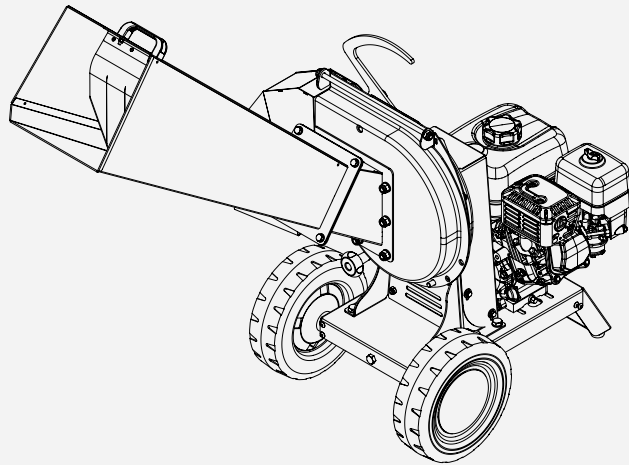

Dimensioni