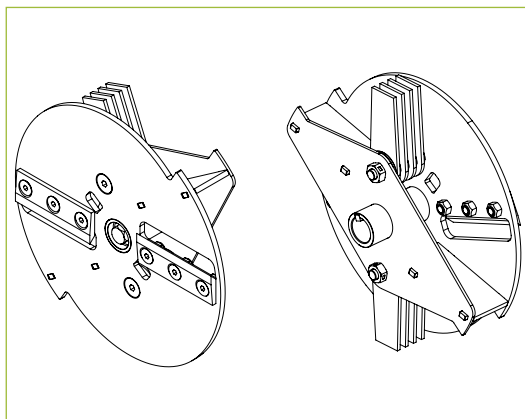

LONG LIFE POWERFUL
PROFESSIONAL GARDEN SOLUTIONS

ZOE TRITURATORE

TAGLIO FINO A 5,5 CM

Trituratore **ZOE** a cinghia

Un robusto trituratore per lavorare in giardino, nel frutteto e nell'orto

ZOE

Trituratore - Taglio fino a 5,5 cm

Sistema di taglio

Coltelli temprati ad alta resistenza

Ampia imboccatura della tramoggia

25 x 25 cm. Si può introdurre direttamente da un'unica apertura, con facilità potatura anche molto fogliosa come la siepe senza doverla sfolpire.

Ampio scarico del materiale

Con queste dimensioni si può scaricare il materiale anche dentro un contenitore.

Sistema di taglio

Su un disco di 6 mm di spessore, sono montati due coltelli frontali temprati di 10 cm di lunghezza. Sulla parte posteriore ci sono otto martelli che sfibrano il materiale e accelerano il processo di decomposizione. Ci sono poi due controcoltelli: uno radiale, ed uno assiale che lavorano congiuntamente. Sono questi ad assicurare l'omogeneità della pezzatura del legno cippato, ed il massimo sfruttamento della potenza del motore durante la triturazione.

Setaccio

In prossimità della camera di scarico è fissato un setaccio, che ha la funzione di regolare la pezzatura e l'omogeneità della dimensione del cippato. Si può scegliere di aprire manualmente, senza attrezzi, per massimizzare la produttività.