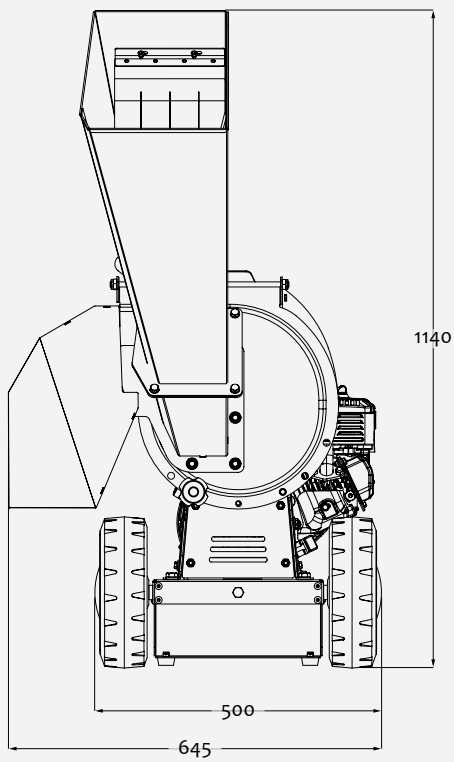

La macchina ideale per tritare la potatura della tua siepe, del tuo frutteto e del tuo orto.

PUNTI DI FORZA

Taglio massimo con questo modello

5,5 cm

Ruote antiforatura e maniglia per facilitare gli spostamenti

1 scatola su pallet:
700 x 650 h x 900 cm
1 pallet composto da 4 scatole
133 x 800 h x 1740 cm

Dimensioni

Il cippato ottenuto è perfetto come pacciamatura (per orti sinergici, agricoltura biologica e biodinamica) e per la produzione del compost

Per la cura del terreno del tuo orto

Per tritare le foglie della siepe

Per tritare le potature del tuo frutteto

Dati tecnici

		ZOE	
		50-55 mm	50-55 mm
MOTORE	Diametro massimo cippabile	50-55 mm	50-55 mm
	Marca e modello	Briggs & Stratton serie 950 - Cod. ZO50B2	Honda GP200 - Cod. ZO50H4
	Potenza	6,5 HP	5,5 Hp
	Avviamento	Autoavvolgente	Autoavvolgente
SISTEMA DI TAGLIO	Carburante	Benzina	Benzina
	Tipo	A Disco	A Disco
	Lame - numero	2 lame + 8 coltelli	2 lame + 8 coltelli
	Lame - materiale	Acciaio temprato a cuore	Acciaio temprato a cuore
SISTEMA DI SPOSTAMENTO	Trasmissione	A cinghia	A cinghia
	Numero ruote	2	2
	Tipo	Antiforatura	Antiforatura
	Diametro	260 mm	260 mm
INFORMAZIONI GENERALI	Configurazione lavoro - dimensioni	640 x 1250 x 1550 h mm	640 x 1250 x 1550 h mm
	Dimensioni pallet	(4 cartoni) 1330 x 800 x 1740 h mm	(4 cartoni) 1330 x 800 x 1740 h mm
	Peso	60 kg	60 kg
	Setaccio per regolare triturazione	✓	✓