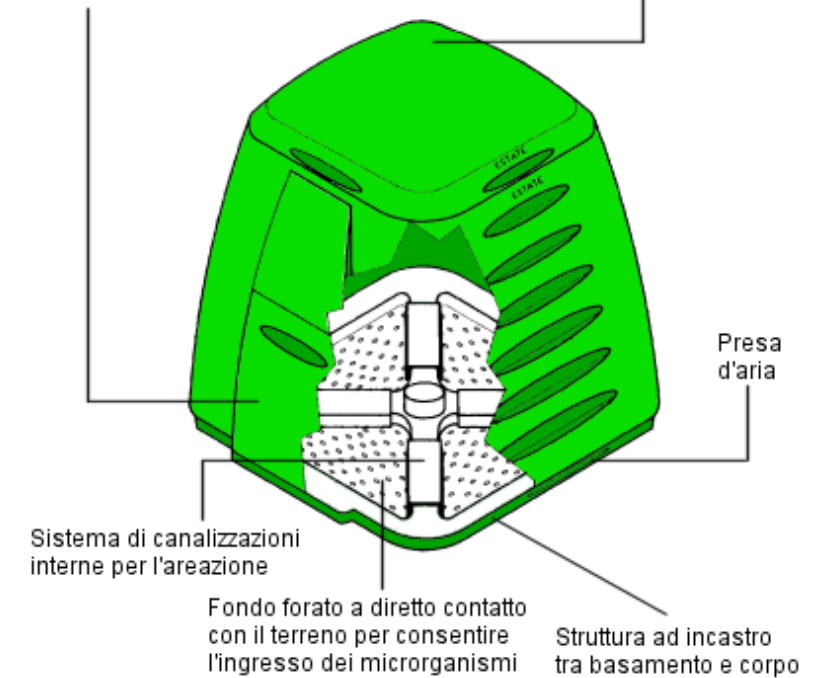

# COMPOSTERIERA CON BASAMENTO FORATO E SISTEMA AERAZIONE

COD «LC300»

2 sportelli laterali per prelievi di piccole quantità di compost da entrambi i lati.

Coperchio girevole con posizione estate / inverno per una migliore areazione

**MISURE**

**BASE 796 mm ogni lato; ALTEZZA 800 mm**

**PESO A VUOTO**

**14 kg**

**SPESSORE POLIETILENE**

**6 mm**

**COLORE**

**NERO (polietilene riciclato)**

**FORATURA**

**PER AERAZIONE E INGRESSO LOMBRICHI**

**COPERCHIO E BASAMENTO**

**AD INCASTRO**